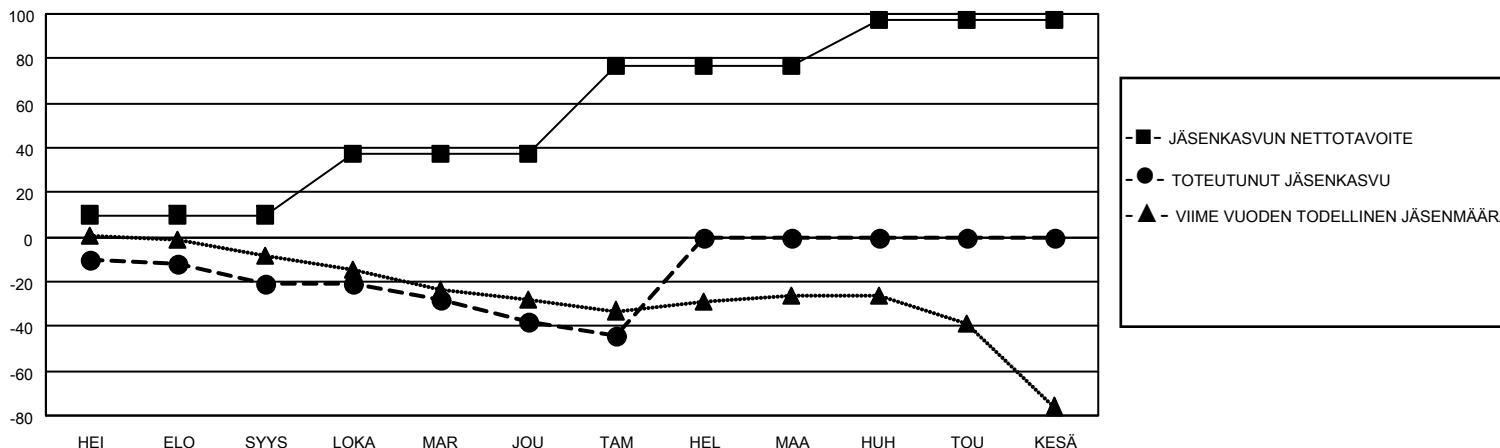

MONTHLY MEMBERSHIP PROGRESS REPORT

SIJAINTI FINLAND

District 107 N

Results as of: 1/31/2023

Klubit				jäsentä			
TULOKSET 2022-2023				TULOKSET 2022-2023			
NELJÄNNES	UUDEN KLUBIN TAVOITE	UUDET KLUBIT	LOPETETUT KLUBIT	NELJÄNNES	JÄSENKASVUN NETTOTAVOITE	TOTEUTUNUT JÄSENKASVU	POISTETUT JÄSENET (mukaan lukien siirrot)
HEI/ELO/SYYS	0	0	0	HEI/ELO/SYYS	10	11	31
LOKA/MAR/JOU	0	0	0	LOKA/MAR/JOU	27	14	30
TAM/HEL/MAA	1	0	0	TAM/HEL/MAA	40	5	11
HUH/TOU/KESÄ	0	0	0	HUH/TOU/KESÄ	20	0	0

TAVOITTEET JA UUDET KLUBIT, KUMULATIIVINEN

TAVOITTEET JA JÄSENET, KUMULATIIVINEN

LAKKAUTETUT KLUBIT: 0

ERONNEET JÄSENET

KUOLLUT	13
KLUBI LAKKAUTETTU	0
MUU	59
YHTEENSÄ	72

20 CLUBS OF 71 LISÄNNYT YHDEN TAI USEAMMAN UUTTA JÄSENTÄ