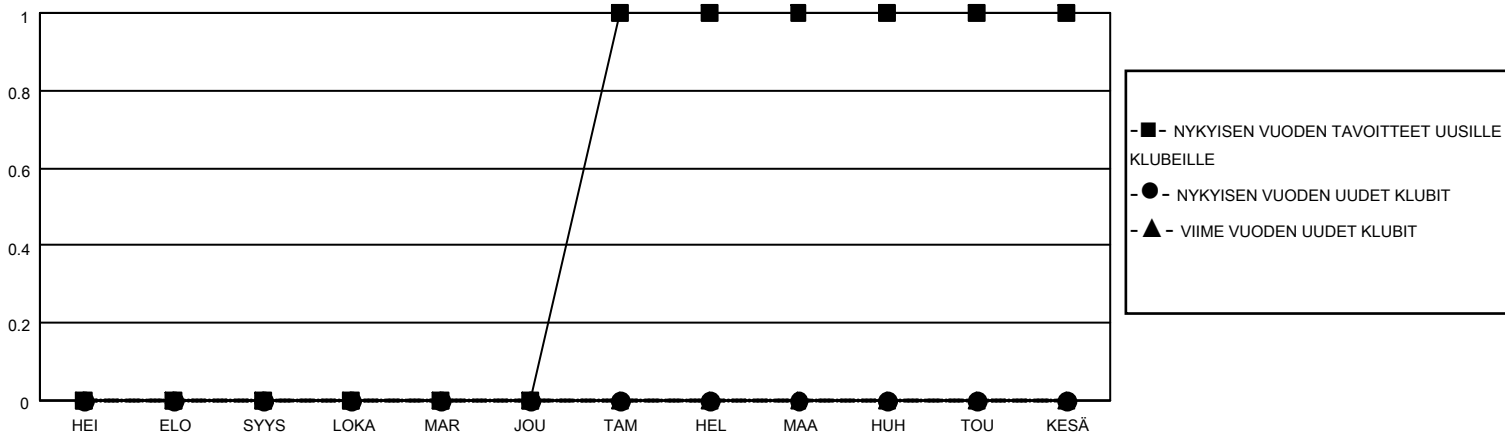

MONTHLY MEMBERSHIP PROGRESS REPORT

SIJAINTI FINLAND

District 107 N

Results as of: 1/31/2023

Klubit				jäsentä			
TULOKSET 2022-2023				TULOKSET 2022-2023			
NELJÄNNES	UUDEN KLUBIN TAVOITE	UUDET KLUBIT	LOPETETUT KLUBIT	NELJÄNNES	JÄSENKASVUN NETTOTAVOITE	TOTEUTUNUT JÄSENKASVU	POISTETUT JÄSENET (mukaan lukien siirrot)
HEI/ELO/SYYS	0	0	0	HEI/ELO/SYYS	10	11	31
LOKA/MAR/JOU	0	0	0	LOKA/MAR/JOU	27	14	30
TAM/HEL/MAA	1	0	0	TAM/HEL/MAA	40	5	11
HUH/TOU/KESÄ	0	0	0	HUH/TOU/KESÄ	20	0	0

TAVOITTEET JA UUDET KLUBIT, KUMULATIIVINEN